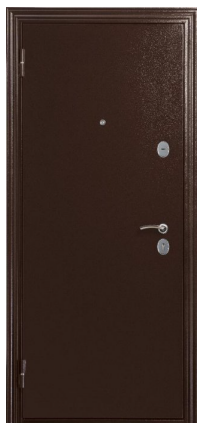

УЛИЦА

Специальная цена:

14800 руб.

ВНЕШНЯЯ СТОРОНА

не промерзают

860мм x 2050мм
960мм x 2050мм

уличный вариант

открытие
180°

ВНЕШНЯЯ ОТДЕЛКА: металл 1,8 мм с порошково-полимерным покрытием

ЦВЕТ: коричневый антик медь

ЦВЕТ ФУРНИТУРЫ: хром, петли 3 шт.

ТЕХНОЛОГИЯ: металл/металл с терморазрывом.

ТОЛЩИНА ПОЛОТНА: 100мм

УТЕПЛЕНИЕ МНОГОСЛОЙНОЕ: Мин.вата, пенополистерол, фольгированный изолон

ЗАМОК ОСНОВНОЙ: Guardian 3-го класса защиты, сувальдный с подпружиненными шторками, независимая ночная задвижка.

ЗАМОК ДОПОЛНИТЕЛЬНЫЙ: Guardian 3-го класса, сувальдный с подпружиненными шторками.

УПЛОТНИТЕЛИ: 3 контура резиновых уплотнителей
глазок, противосъемные ригели - 2шт, ТРИ ПЕТЛИ